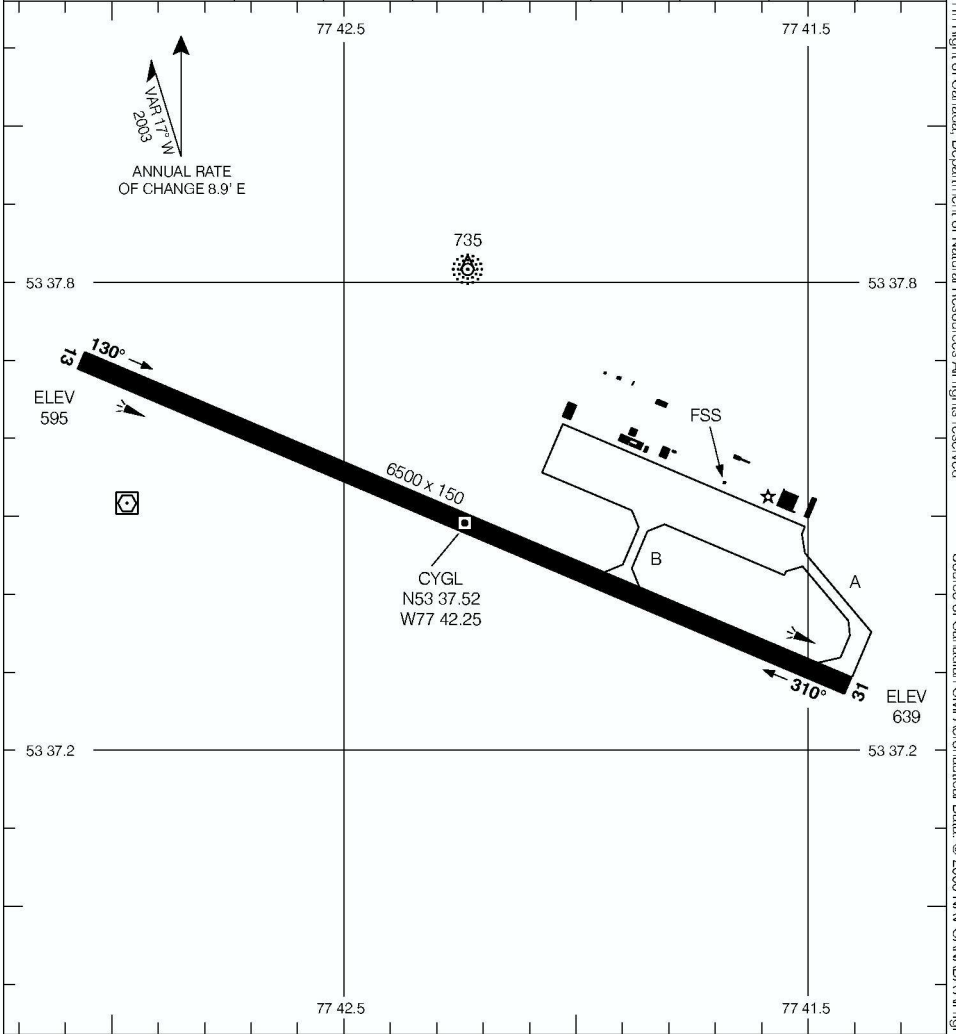

AERODROME CHART

LA GRANDE RIVIÈRE
LA GRANDE RIVIÈRE QC

| | | |
|--|-----------------------------------|--|
| QUEBEC RADIO (RCO) 126.7 123.25 | RADIO 122.3 (MF 15 NM) | DEP MONTREAL CENTRE 132.1 |
|--|-----------------------------------|--|

| DECLARED DISTANCES | 13 | 31 | | | | | |
|--------------------|------|------|------|--|--|--|--|
| | TORA | 6500 | 6500 | | | | |
| TODA | 6500 | 6500 | | | | | |
| ASDA | 6500 | 6500 | | | | | |
| LDA | 6500 | 6500 | | | | | |

| | |
|-----------------|---------------|
| TAKE-OFF MINIMA | SCALE IN FEET |
| Rwys 13, 31: ½ | 1000 0 1000 |

AERODROME CHART
EFF 13 APR 06

CHANGE: Editorial

LA GRANDE RIVIÈRE QC
LA GRANDE RIVIÈRE
NAD83