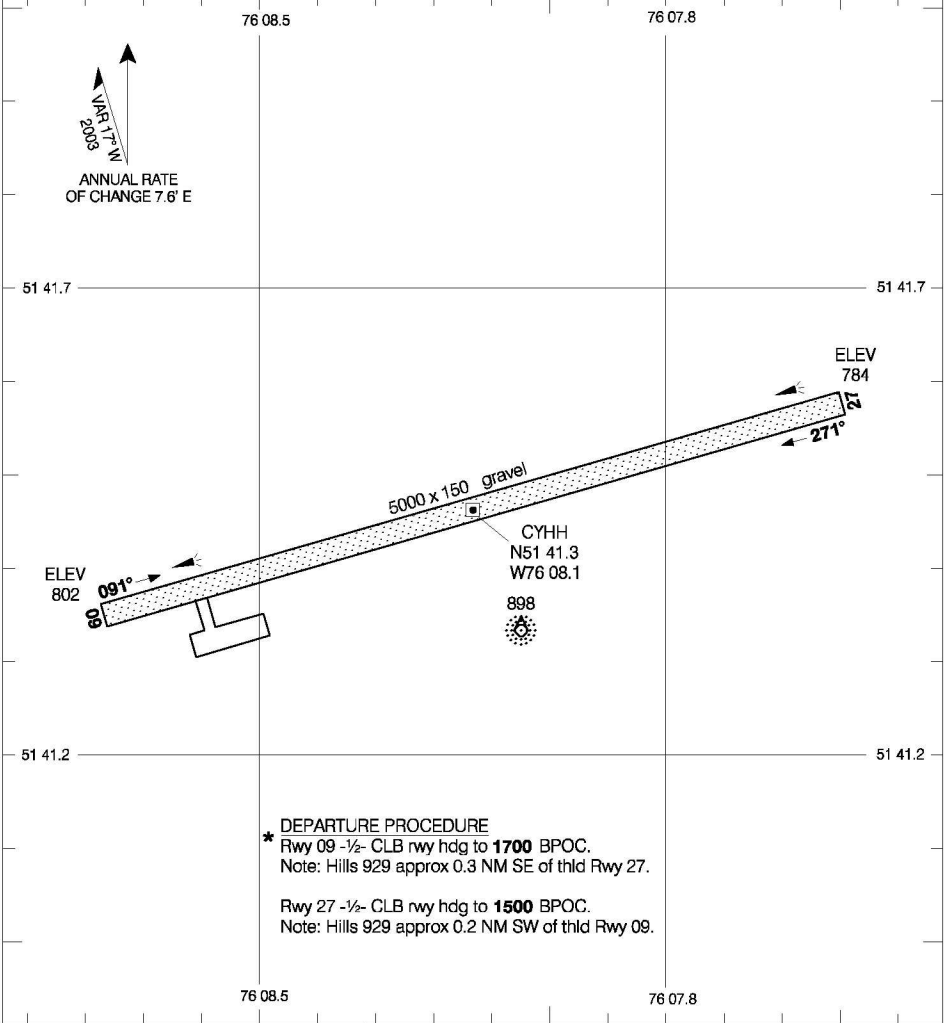

AERODROME CHART

NEMISCAU
NEMISCAU QC

RADIO (RCO)
QUEBEC
123.275

UNICOM (AU)
131.7 (ATF 5 NM)
O/T TFC 131.7

DECLARED DISTANCES		09	27						
TORA		5000	5000						
TODA		6000	6000						
ASDA		5260	5260						
LDA		5000	5000						

DEPARTURE PROCEDURE
 * Rwy 09 -1/2- CLB rwy hdg to **1700** BPOC.
 Note: Hills 929 approx 0.3 NM SE of thld Rwy 27.
 Rwy 27 -1/2- CLB rwy hdg to **1500** BPOC.
 Note: Hills 929 approx 0.2 NM SW of thld Rwy 09.