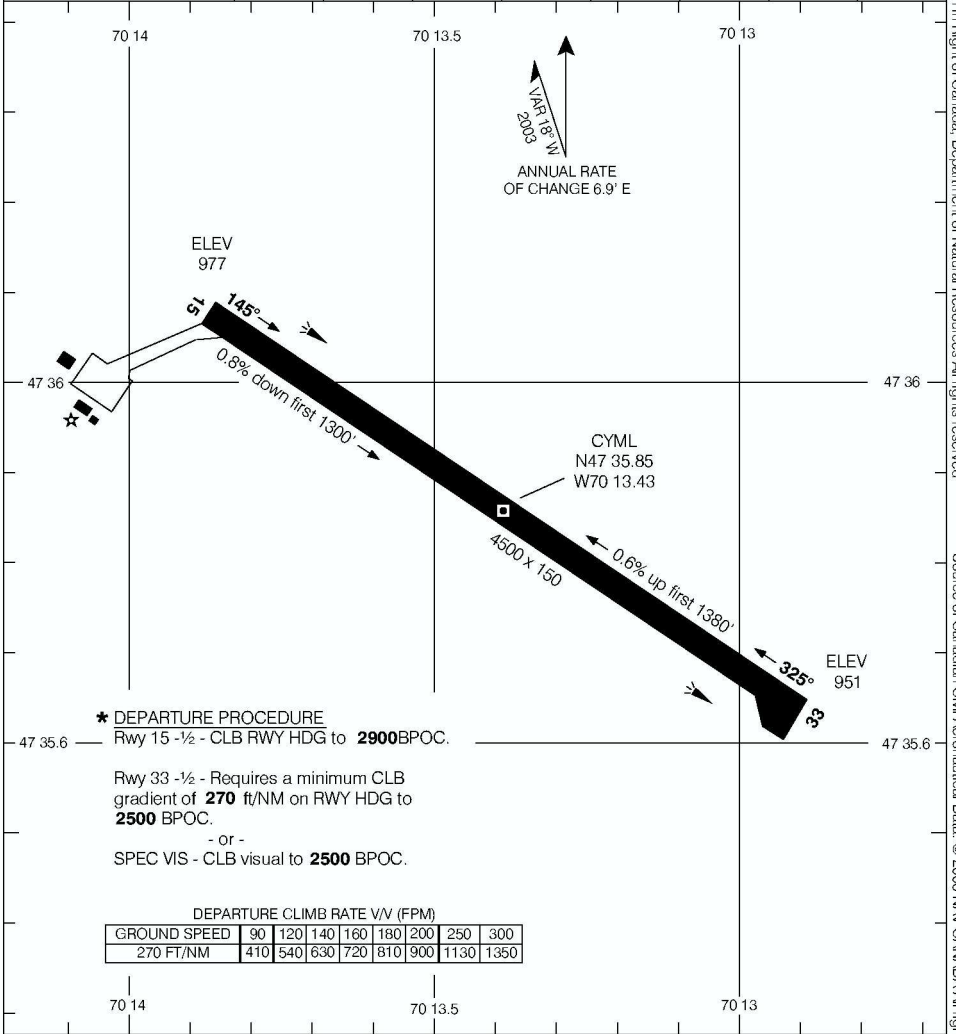

AERODROME CHART

CHARLEVOIX
CHARLEVOIX QC

LWIS 122.55 (Eng)	UNICOM 123.0 (ATF 5 NM) O/T TFC 123.0	DEP MONTREAL CENTRE 125.1 299.6
-----------------------------	--	---

DECLARED DISTANCES	15	33					
	TORA	4500	4500				
TODA	5500	4500					
ASDA	4500	4500					
LDA	4500	4500					

TAKE-OFF MINIMA	SCALE IN FEET
Rwys 15, 33: *	1000 0 1000