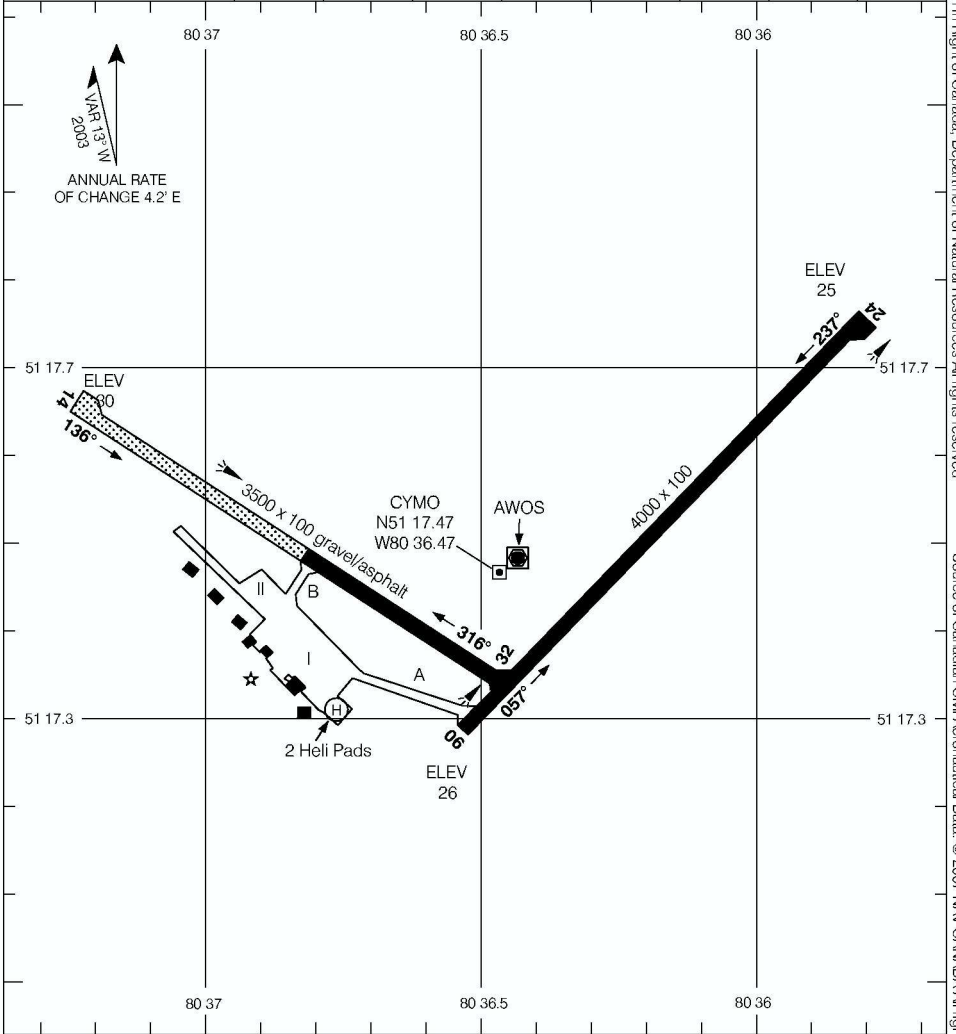

# AERODROME CHART

MOOSONEE  
MOOSONEE ON

<b>AWOS</b> 124.8	<b>Q RADIO</b> <b>TIMMINS (RCO) 122.5</b> <b>O/T TFC 122.5 (MF 3 NM)</b>	<b>DEP</b> <b>TORONTO CENTRE</b> <b>133.725 225.075</b>
----------------------	--	---

DECLARED DISTANCES	06	24	14	32				
	TORA	4000	4000	3500	3500			
TODA	5000	5000	4500	3900				
ASDA	4000	4000	3500	3500				
LDA	4000	4000	3500	3500				

TAKE-OFF MINIMA	SCALE IN FEET
All Rwys: 1/2	1000 0 1000 2000