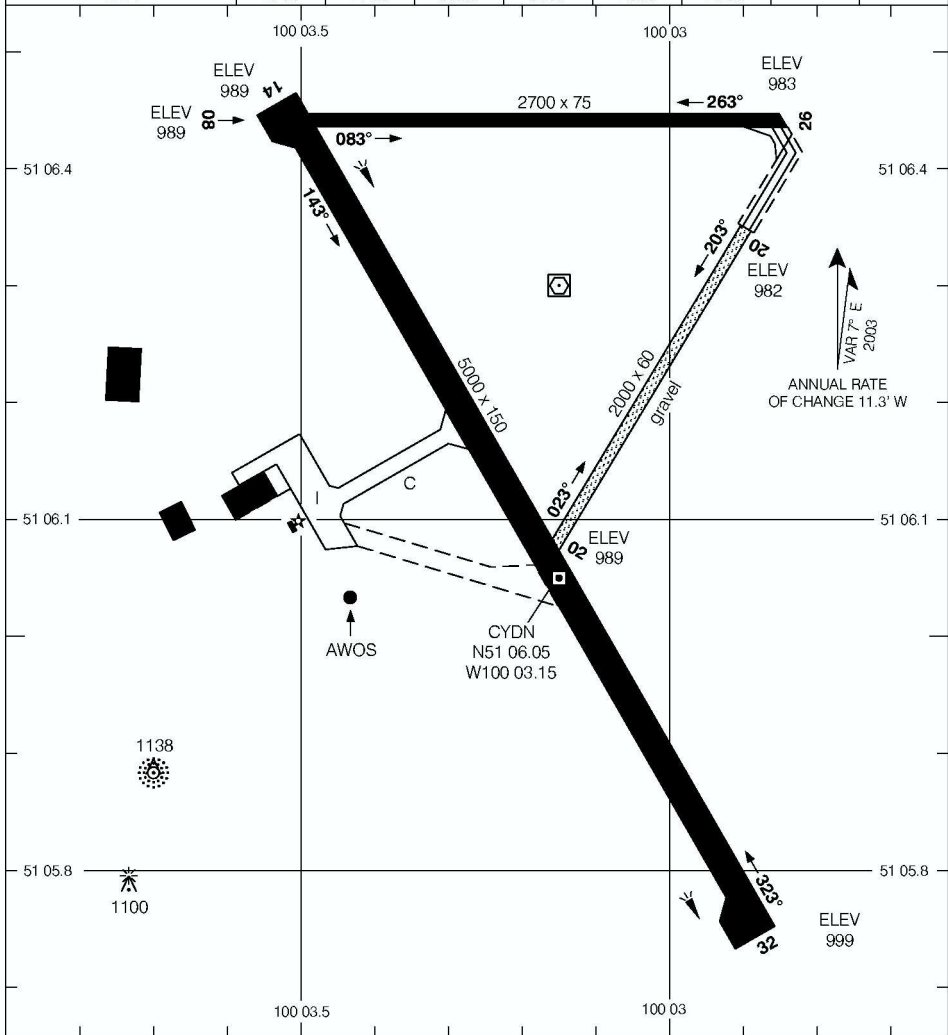

AERODROME CHART

DAUPHIN MB

AWOS 128.6	RADIO (RCO) BRANDON 122.3 297.0 (MF 5 NM) O/T TFC 122.3 297.0				DEP RADIO (RCO) WINNIPEG 123.375 (FISE)		

DECLARED DISTANCES	08	26	14	32	02	20		
	TORA	2700	2700	5000	5000	2000	2000	
TODA	3700	3520	6000	6000	2000	2000		
ASDA	2700	2700	5000	5000	2000	2000		
LDA	2700	2700	5000	5000	2000	2000		