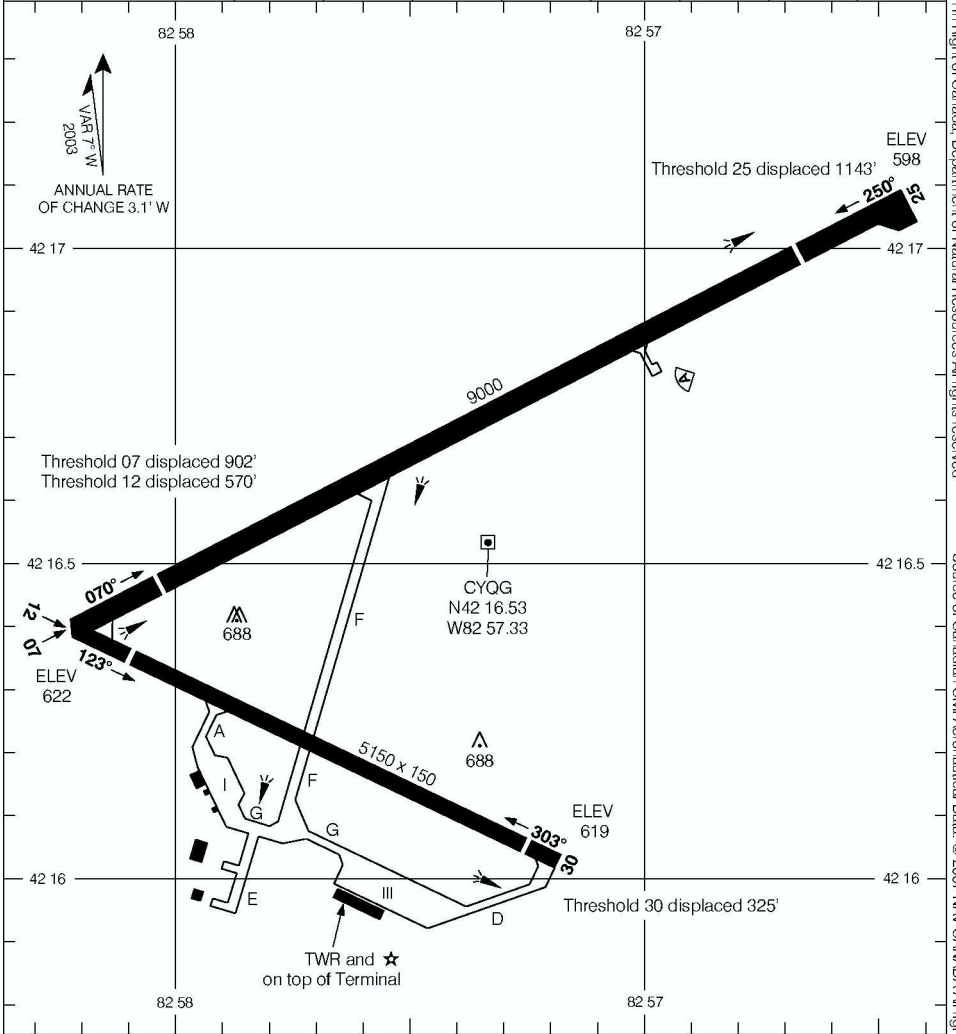

AERODROME CHART

WINDSOR
WINDSOR ON

VOT 111.8	ATIS 134.5	GND 121.7	RADIO LONDON (RCO) 123.375 (FISE)	TWR 124.7 236.6 O/T TFC 124.7 (MF 6 NM)	DEP DETROIT APCH CTL 126.85 127.5 134.3 363.2 348.3
---------------------	----------------------	---------------------	---------------------------------------------	------------------------------------------------------	-------------------------------------------------------------------------

DECLARED DISTANCES	07	25	12	30				
	TORA	9000	9000	5150	5150			
TODA	10,000	9000	5350	5150				
ASDA	9000	9000	5150	5150				
LDA	8098	7857	4580	4825				

TAKE-OFF MINIMA	SCALE IN FEET
All Rwys: 1/2	1000 0 1000 2000