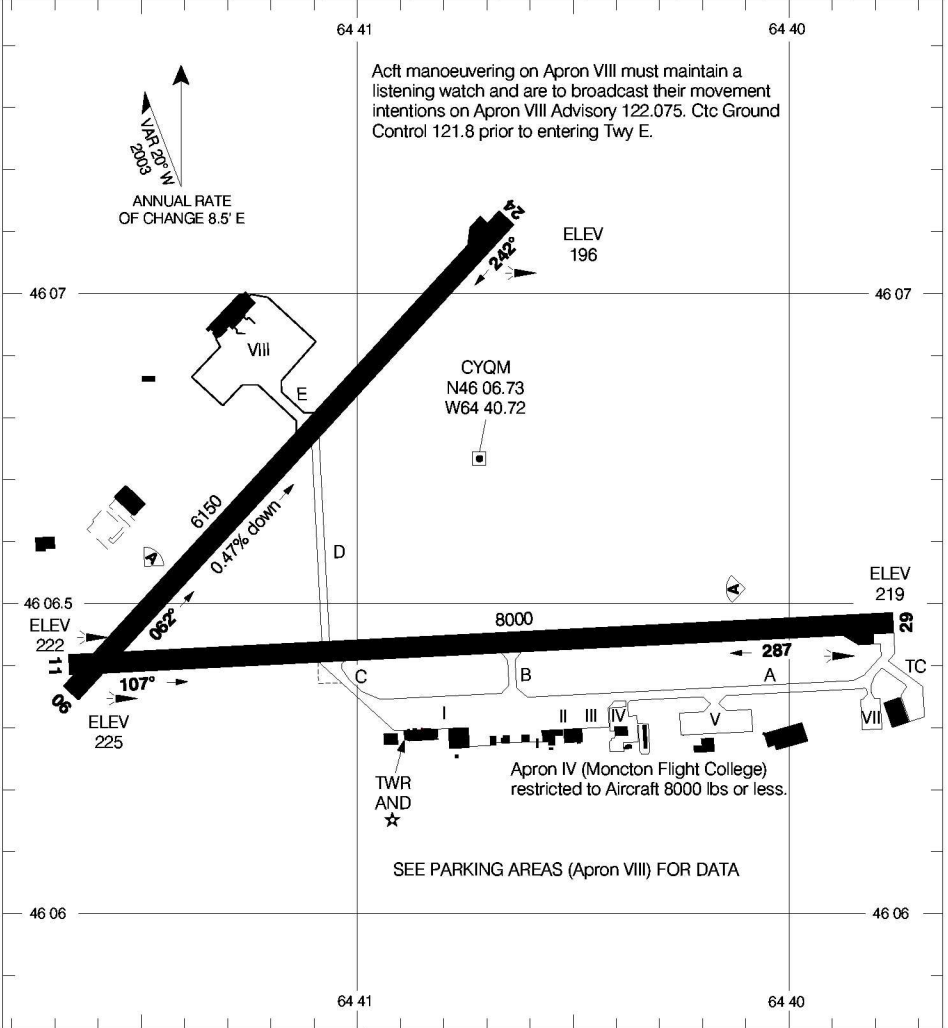

AERODROME CHART

MONCTON/GREATER MONCTON INTL
MONCTON NB

VOT 115.7	ATIS 128.65	APRON VIII ADVISORY 122.075	GND 121.8 275.8	TWR 120.8 236.6	DEP 124.4 384.8
---------------------	-----------------------	---------------------------------------	------------------------------	------------------------------	------------------------------

DECLARED DISTANCES	06	24	11	29			
	TORA	6150	6150	8000	8000		
TODA	7150	7150	9000	9000			
ASDA	6150	6150	8000	8000			
LDA	6150	6150	8000	8000			

AERODROME CHART
EFF 10 MAY 07

CHANGE: Rwy gradients

MONCTON NB
MONCTON/GREATER MONCTON INTL
NAD83