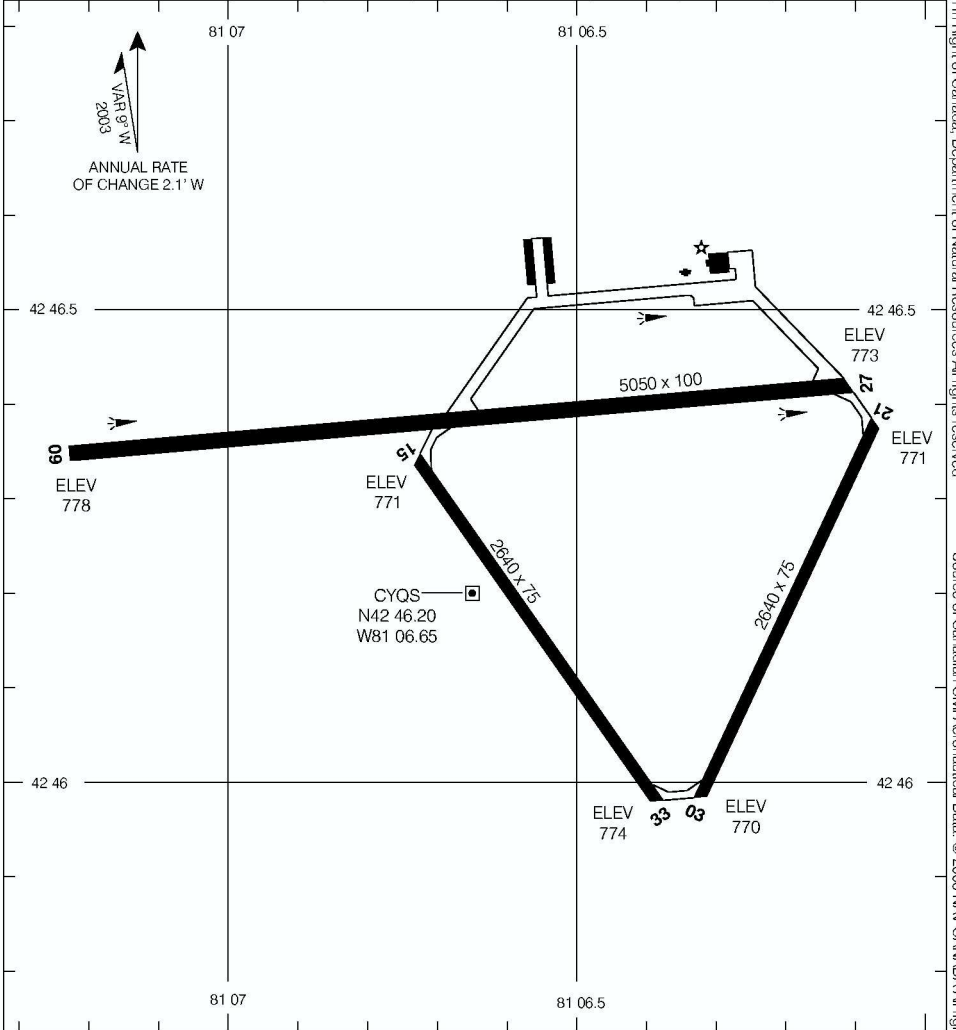

# AERODROME CHART

ST. THOMAS MUNI  
ST. THOMAS ON

UNICOM (AU)  
122.7 (ATF 5 NM)  
O/T TFC 122.7

DEP  
TORONTO CENTRE  
135.3 266.3

## DECLARED DISTANCES

	03	21	09	27	15	33		
TORA	2640	2640	5050	5050	2640	2640		
TODA	3640	3640	6050	5580	3640	3640		
ASDA	2640	2640	5050	5050	2640	2640		
LDA	2640	2640	5050	5050	2640	2640		

## TAKE-OFF MINIMA

All Rwys: ½