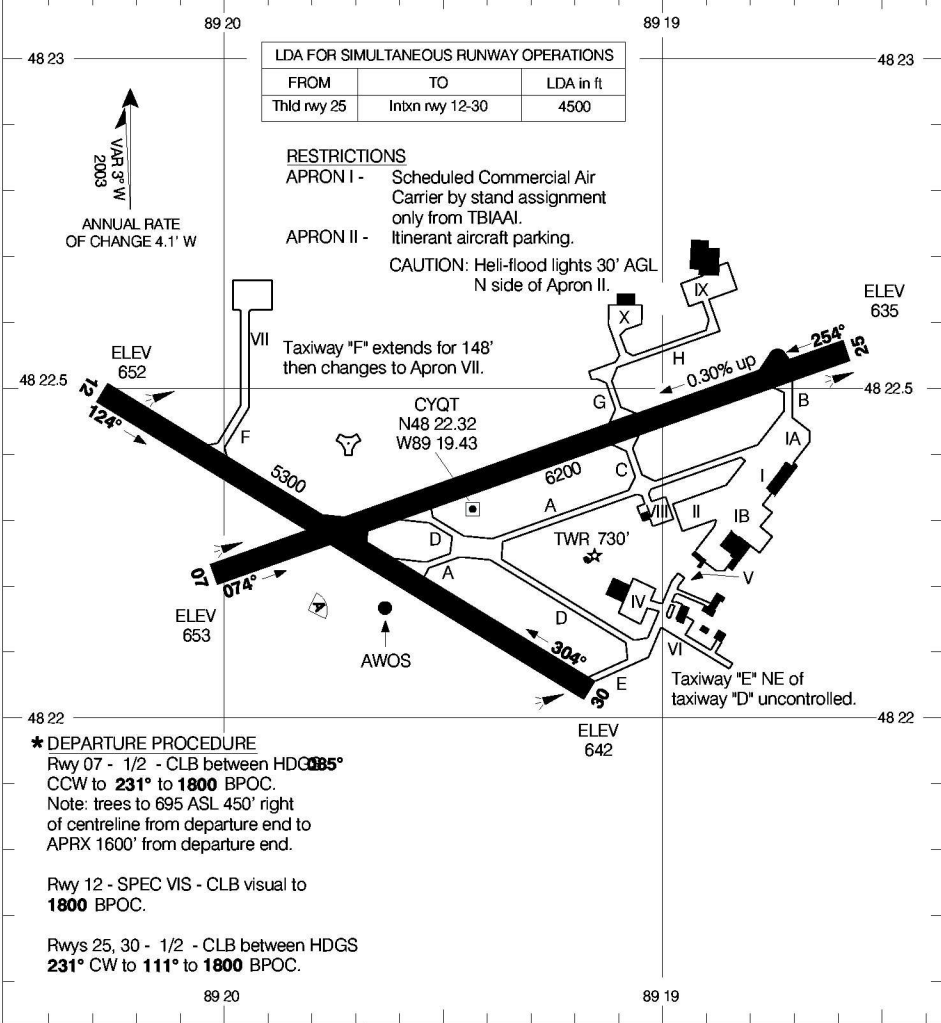

# AERODROME CHART

THUNDER BAY  
THUNDER BAY ON

<b>VOT</b> 114.8	<b>ATIS</b> 128.8 285.3	<b>GND</b> 121.9 275.8	<b>TWR</b> 118.1 236.6 O/T RDO 118.1 236.6 (MF 5 NM)	<b>DEP</b> 119.2 363.8
---------------------	-------------------------------	------------------------------	--	------------------------------

DECLARED DISTANCES	07	25	12	30			
	TORA	6200	6200	5300	5300		
TODA	7200	6400	5900	5600			
ASDA	6200	6200	5300	5300			
LDA	6200	6200	5300	5300			

<b>TAKE-OFF MINIMA</b>	<b>SCALE IN FEET</b>
All Rws: *	1000 0 1000 2000