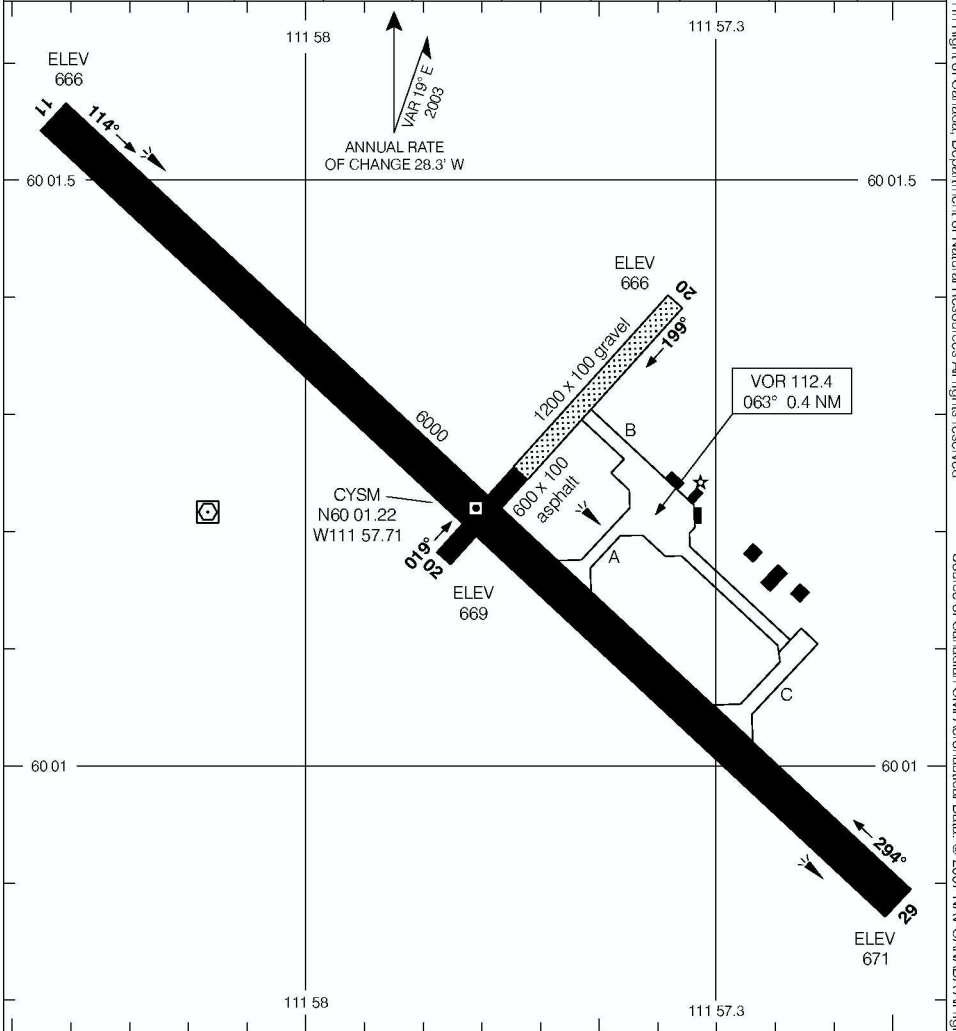

# AERODROME CHART

FORT SMITH NT  
FORT SMITH NT

**APRT RADIO**  
122.2 (MF 5 NM)

**DEP**  
**ARCTIC RADIO (RCO)**  
123.55 239.8

DECLARED DISTANCES	02	20	11	29				
	TORA	1800	1800	6000	6000			
TODA	2800	2800	7000	7000				
ASDA	1800	1800	6000	6000				
LDA	1800	1800	6000	6000				

TAKE-OFF MINIMA

All Rwy's: ½

SCALE IN FEET