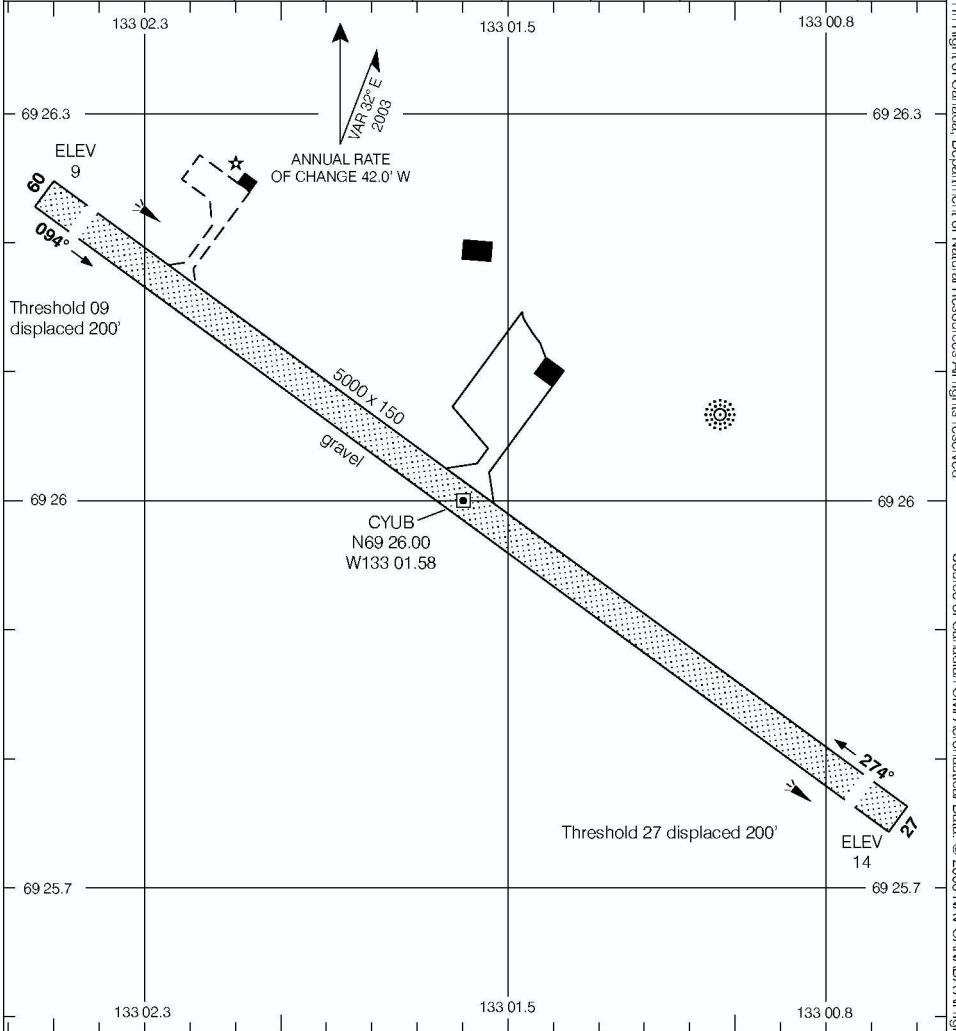

# AERODROME CHART

TUKTOYAKTUK  
TUKTOYAKTUK NT

APRT RADIO  
122.1 (MF 5 NM)  
O/T TFC 122.1

## DECLARED DISTANCES

	09	27						
TORA	5000	5000						
TODA	5900	6000						
ASDA	5000	5000						
LDA	4800	4800						

## TAKE-OFF MINIMA

Rwys 09, 27: 1/2