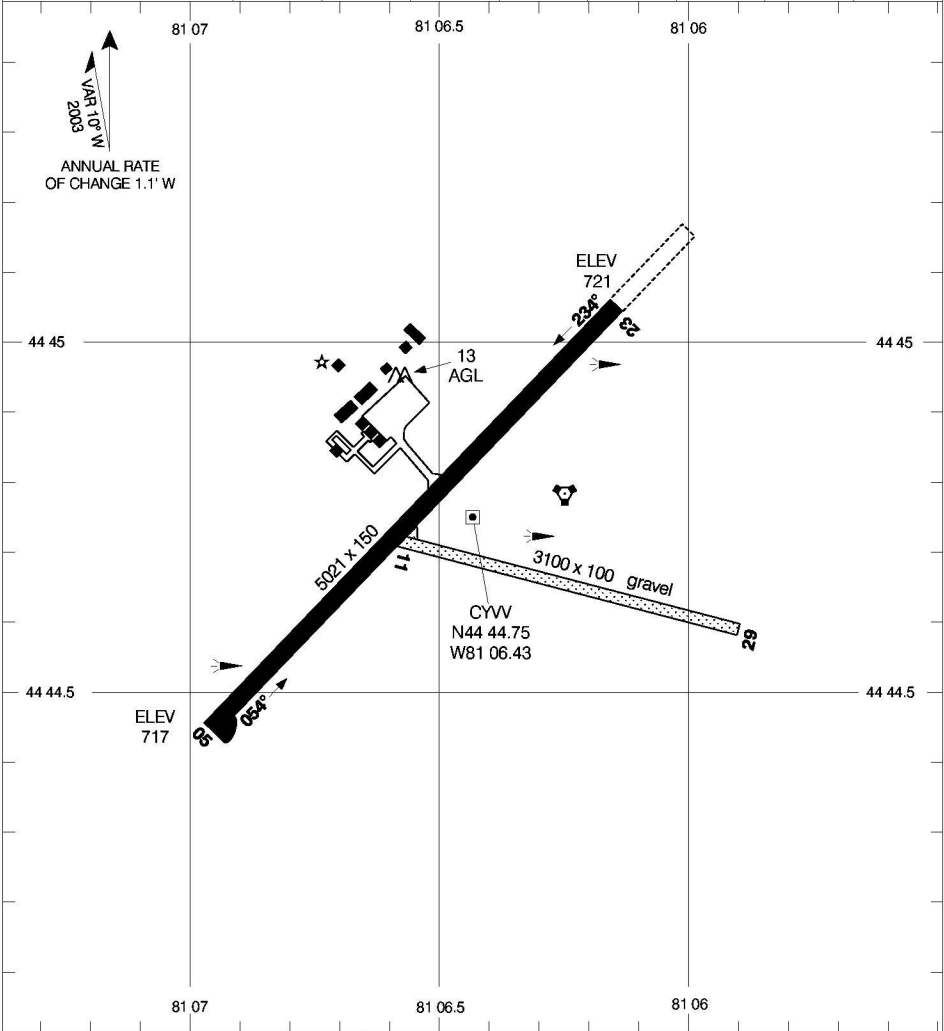

AERODROME CHART

WIARTON
WIARTON ON

TFC
122.2 (MF 5 NM)

DEP
TORONTO CENTRE
132.575 290.6

DECLARED DISTANCES							
	05	23	11	29			
TORA	5021	5021	3100	3100			
TODA	5921	5921	4100	4100			
ASDA	5021	5021	3100	3100			
LDA	5021	5021	3100	3100			

TAKE-OFF MINIMA	
Rwys 05, 23:	1/2
Rwys 11, 29:	NOT ASSESSED

AERODROME CHART
EFF 10 MAY 07

CHANGE: Revised

WIARTON ON
WIARTON
NAD83