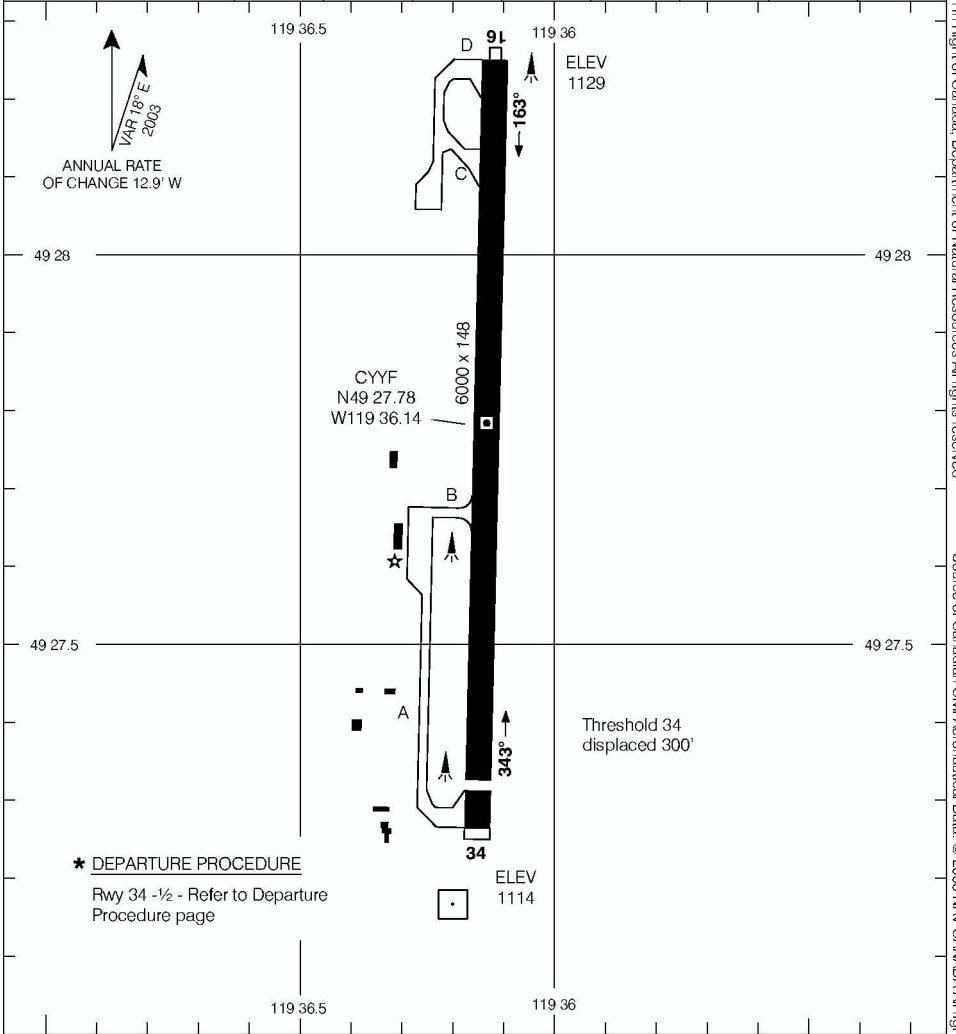

# AERODROME CHART

PENTICTON  
PENTICTON BC

<b>VOT</b> 114.8	<b>RADIO</b> 118.5 295.4 (MF 5 NM)	<b>DEP</b> <b>VANCOUVER CENTRE</b> 133.5 351.3
---------------------	---------------------------------------	--

DECLARED DISTANCES	16	34					
	TORA	6000	6000				
TODA	6600	7000					
ASDA	6000	6000					
LDA	6000	5700					

TAKE-OFF MINIMA	SCALE IN FEET
Rwys 16 and 34: *	1000 0 1000

AERODROME CHART  
EFF 13 APR 06

CHANGE: Editorial