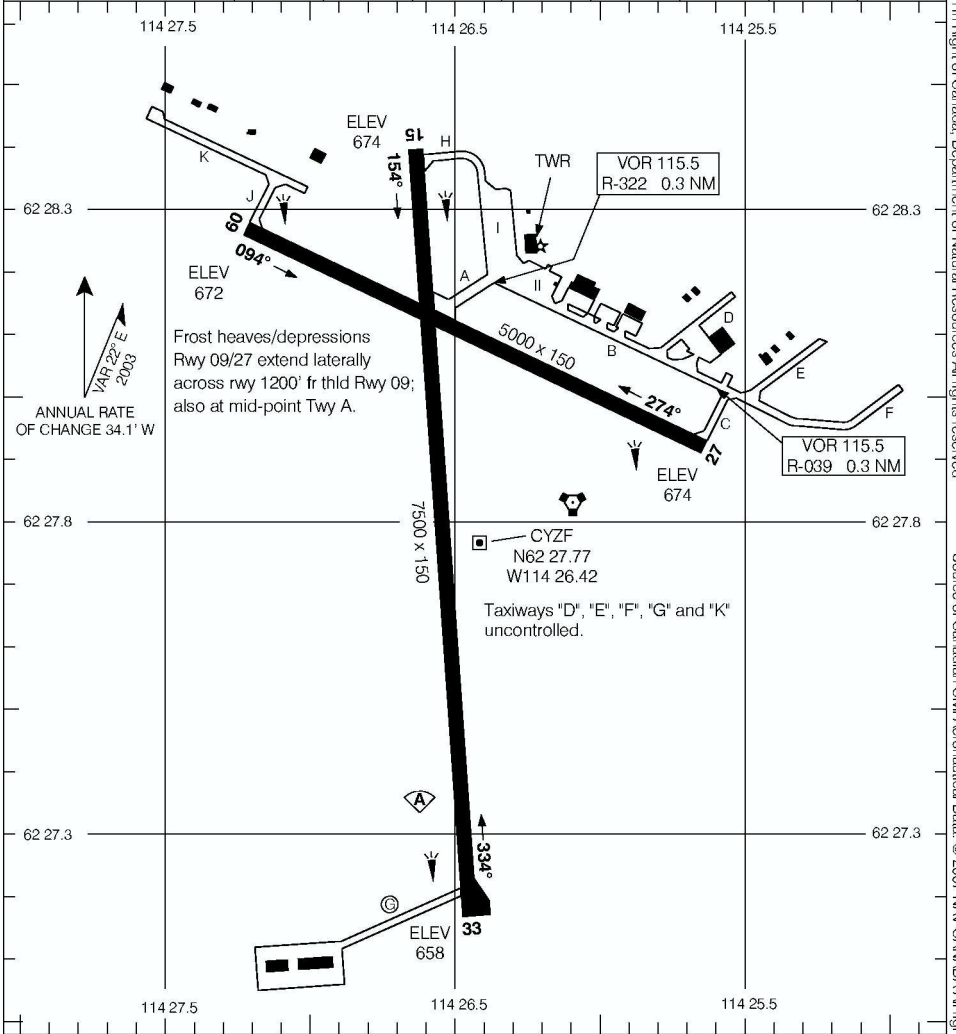

AERODROME CHART

YELLOWKNIFE
YELLOWKNIFE NT

ATIS 128.4	GND 121.9	TWR 118.5 340.8 O/T RADIO 118.5 (MF 5 NM)	RADIO (RCO) ARCTIC RDO 126.7 122.5 262.0 (FISE)
----------------------	---------------------	--	---

DECLARED DISTANCES	09	27	15	33				
	TORA	5000	5000	7500	7500			
TODA	6000	6000	8500	8500				
ASDA	5000	5000	7500	7500				
LDA	5000	5000	7500	7500				

TAKE-OFF MINIMA	SCALE IN FEET
All Rwys: 1/2	1000 0 1000 2000