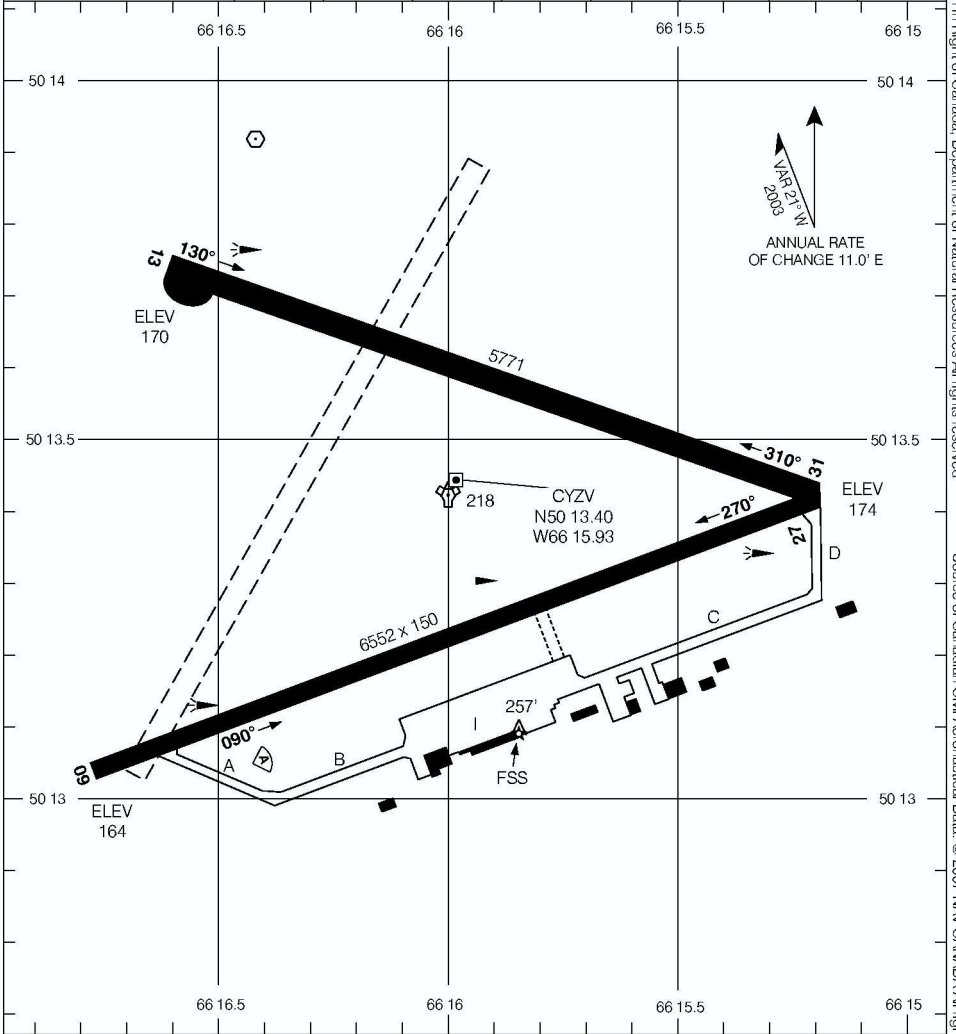

# AERODROME CHART

SEPT-ÎLES  
SEPT-ÎLES QC

<b>VOT</b> 115.7	<b>Q ATIS</b> 124.8 (Eng) 134.9 (Fr)	<b>RADIO</b> 118.1 (MF 5 NM)	<b>CLNC DEL AS REQUEST</b> 119.45	<b>DEP MONTREAL CENTRE</b> 135.55 381.9
---------------------	--	---------------------------------	--------------------------------------	--

DECLARED DISTANCES	09	27	13	31				
	TORA	6552	6552	5771	5771			
TODA	7552	7552	6771	6771				
ASDA	6652	6752	5871	5771				
LDA	6552	6552	5771	5771				

<b>TAKE-OFF MINIMA</b>	<b>SCALE IN FEET</b>
All Rwys: ½	1000 0 1000 2000