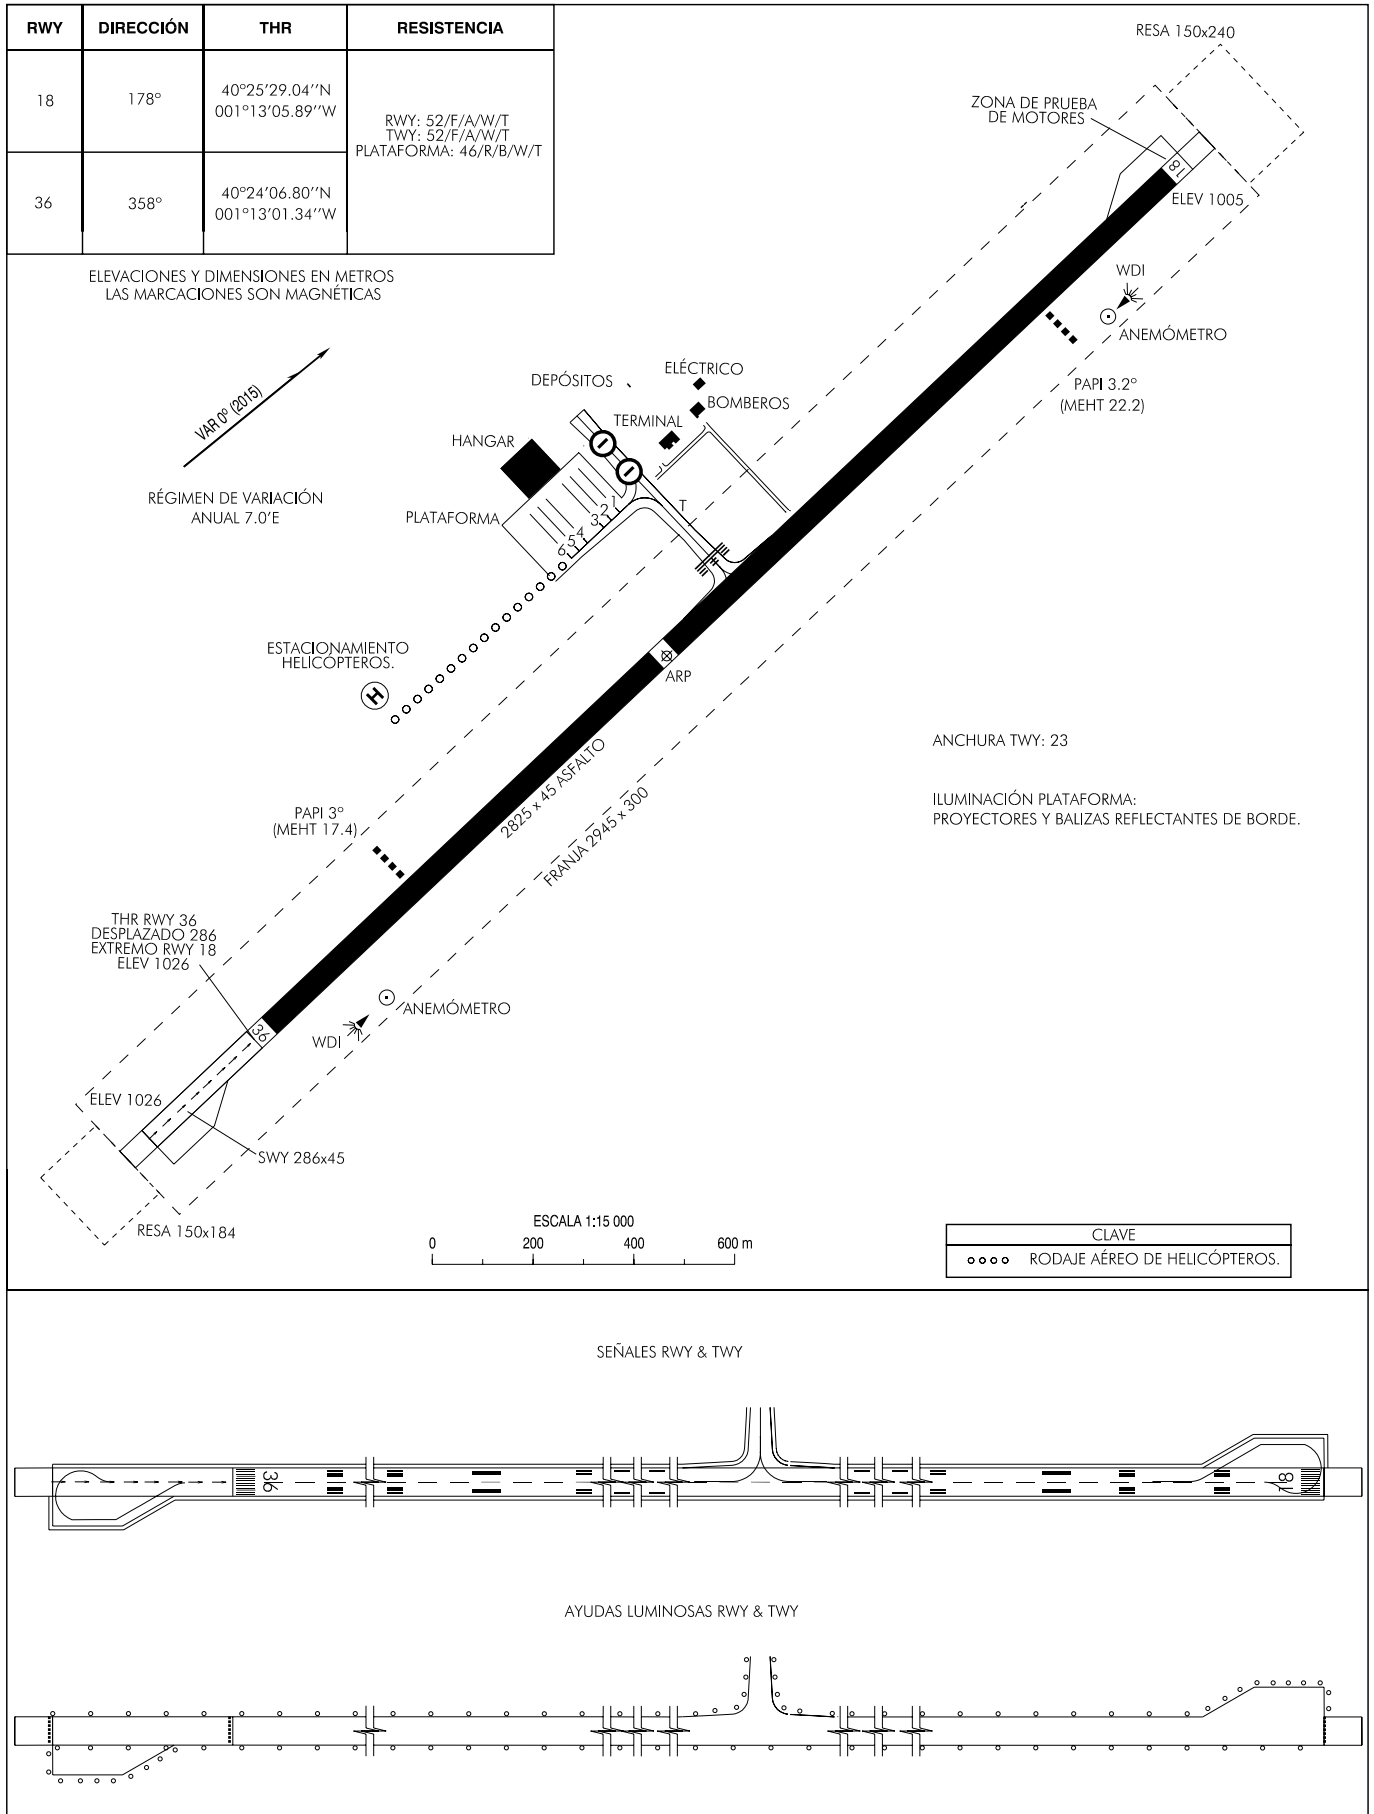

PLANO DE AERÓDROMO-OACI

40°24'43"N  
001°13'03"W

ELEV 1026

TERUEL

**INTENCIONADAMENTE EN BLANCO**  
**INTENTIONALLY BLANK**